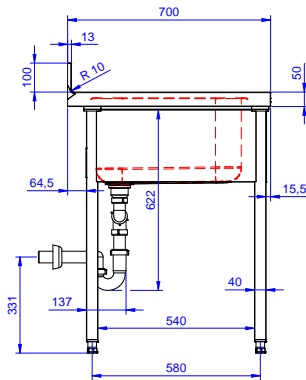

D = Poisto

Avaintieto

Ulkomitat, leveys:	1800 mm
133197 (NDBD1817R)	
Ulkomitat, syvyys:	700 mm
Ulkomitat, korkeus:	1000 mm
Korotus, korkeus	100 mm
Korotus, syvyys	13 mm
Korotus, säde	R=16
Kulhojen lukumäärä	2
Kulhon mitat	500x500xH250
Työtason paksuus	50 mm
Nettopaino:	62 kg