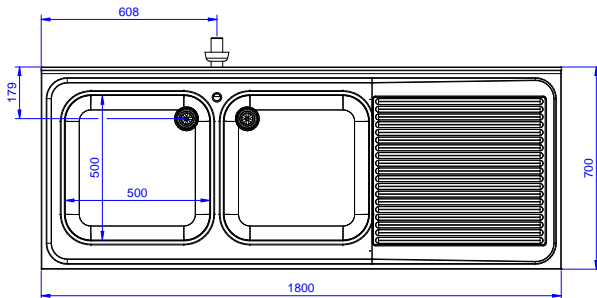

## Avaintieto

Ulkomitat, leveys:	1800 mm
133197 (NDBD1817R)	
Ulkomitat, syvyys:	700 mm
Ulkomitat, korkeus:	1000 mm
Korotus, korkeus	100 mm
Korotus, syvyys	13 mm
Korotus, säde	R=16
Kulhojen lukumäärä	2
Kulhon mitat	500x500xH250
Työtason paksuus	50 mm
Nettopaino:	62 kg