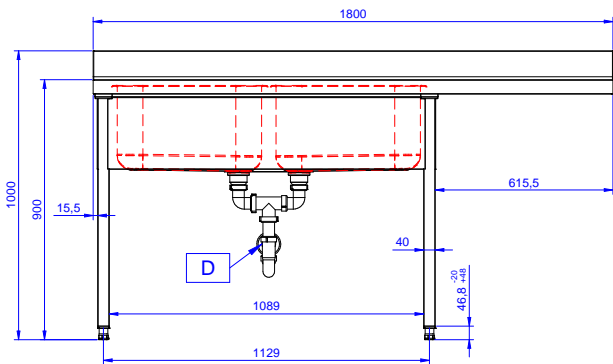

Edestä

Sivulta